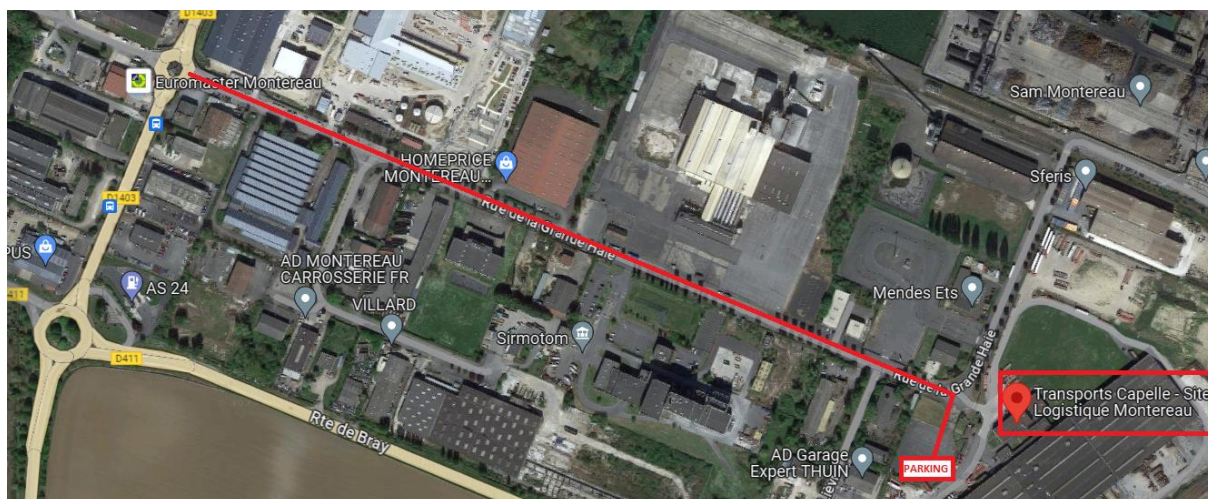

ALCEVI
Chez TRANSPORTS CAPELLE
30 rue de la Grande Haie
ZI du Confluent
77130 MONTEREAU FAULT YONNE

Bienvenue !

Vous trouverez dans ce livret d'accueil toutes les informations utiles pour la formation que vous allez prochainement suivre avec notre Centre dans les locaux des Transports Capelle.

Stationnement

Vous pouvez vous garer sur le parking situé à droite des bureaux.

Plan d'accès

Restauration et hébergement

Fast food

- McDonald (5 minutes en voiture)
Rue de l'Ancienne Sucrierie, 77130 Montereau-Fault-Yonne
- Domino's Pizza (5 minutes en voiture)
3 Route de Sens, 77130 Montereau-Fault-Yonne
- Burger King (8 minutes en voiture)
Espace Commercial du Bréau, Rue du Petit Fossard, 77130 Varennes sur Seine

Restaurants Grill et Pub

- Buffalo Grill (5 minutes en voiture)
Rue de l'Ancienne Sucrierie, 77130 Montereau-Fault-Yonne
- Au Bureau (8 minutes en voiture)
Espace Commercial du Bréau, Rue du Petit Fossard, 77130 Varennes sur Seine
- L'Atelier (8 minutes en voiture)
Espace Commercial du Bréau, Rue du Petit Fossard, 77130 Varennes sur Seine